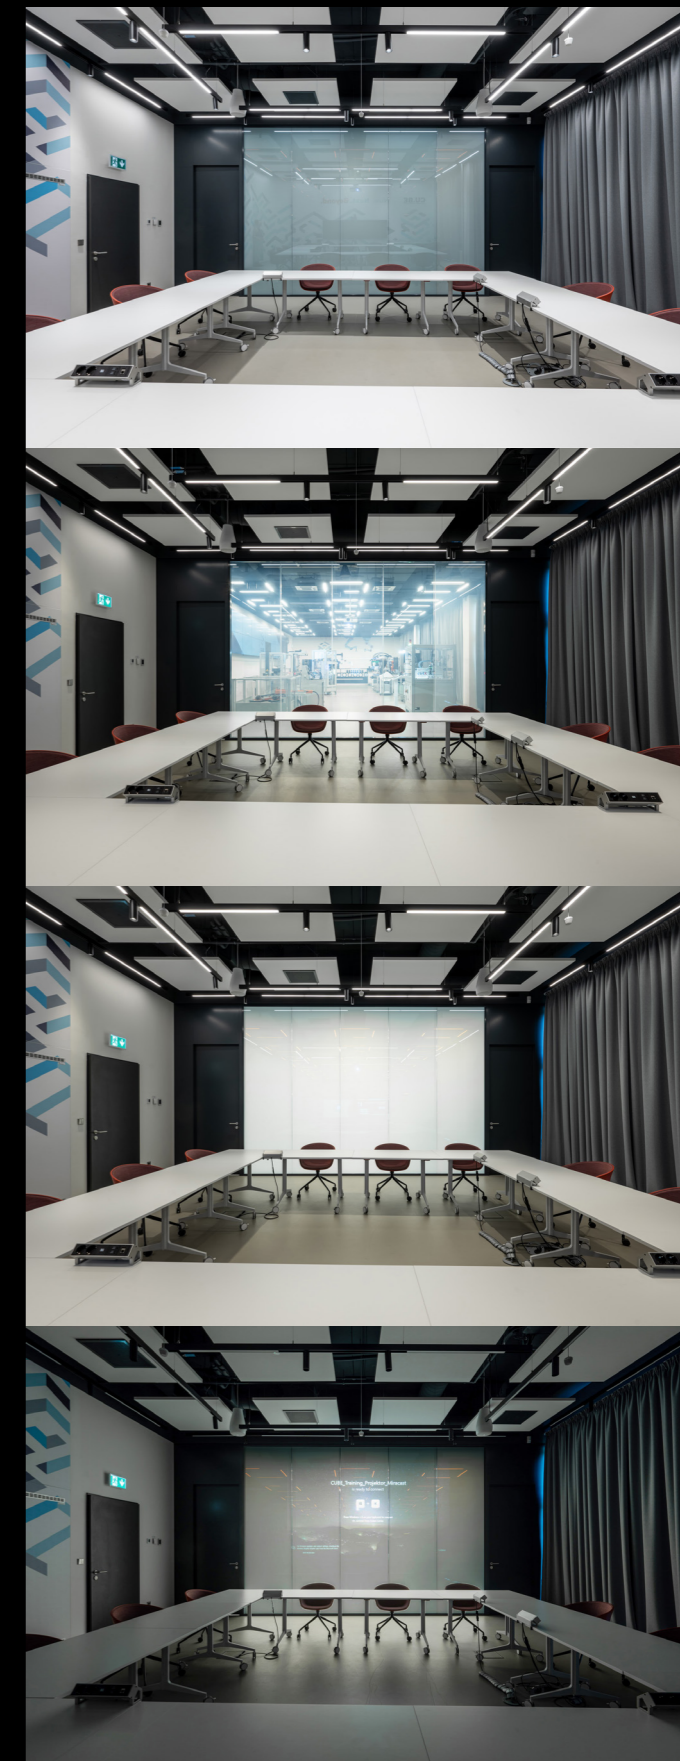

# FÉNY & ILLÚZIÓ

Van egy vékony határ valóság és illúzió között ott, ahol a fény találkozik a térrel.

Tervezők:

Sándor Gergely  
Görbicz Máté  
Málics Nóra  
Molnár Ágota  
Dobó Krisztina  
Mircsev Anna

Bosch Rexroth Cu.Be digitális oktató és élményközpont tervezése 2023.

# FÉNY & ILLÚZIÓ

Mennyezeti  
világításképek

Bosch Rexroth Cu.Be digitális oktató és élményközpont tervezése 2023.

Változtatható fényáteresztő  
képességű okos üvegfal, mind a  
két helyiségben projektoros vetítő  
funkcióval kiegészítve.